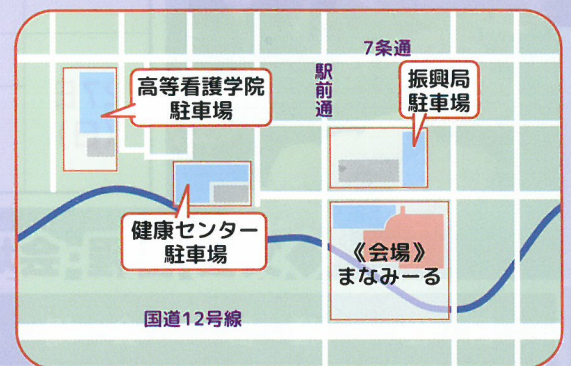

◆舞台発表の時間は前後する場合があります。予めご了承ください。

◆文芸 日程・会場◆

日程	種目	会場	発表時間
26日(土)	短歌	創作室	13:00~16:00
27日(日)	俳句	創作室	13:00~16:00
	川柳	練習室B	13:00~16:00

◆展示 日程・会場◆

【26日(土)10:00～17:00】 【27日(日)9:00～16:00】

種 目	会 場	種 目	会 場
菊 花	1・2階エントランスホール 玄関フード	写 真	1階エレベーターホール 1階中ホール前壁面
書 道	音楽室 2階中ホール前	工芸・手芸	多目的室1 廊下（多目的室前）
水 墨 画	1階ロビー	切 り 絵	2階デッキ壁面展示コーナー 2階エレベーターホール
華 道	展示室	絵 画	チケットホール 大ホール前
フラワーデザイン	多目的室2・3	文 芸 (短歌・俳句・川柳)	2階ホワイエ
小中学生展示 (絵・図工・書道)	1・2階ロビー(中ホール横)		

◆茶席 日程・会場◆

日 程	会 場	種 目	開催時間
26日(土)	2階レストラウンジ	一般茶席(大和遠州流 静月会 岩見沢支部)	10:00～15:00
27日(日)	2階レストラウンジ	子ども茶席(裏千家淡交会 太田社中)	10:00～15:00
	1階エントランスホール	一般茶席(裏千家淡交会青年部)	10:00～14:00

※参加できる人数に限りがありますのであらかじめご了承ください。

《特別アトラクション》

「らくらく太極拳」 10月26日(土) 10:15～11:45

《駐車場について》

駐車場は混み合うことが予想されますので、公共交通機関等でご来場ください。

なお、まなみーるの駐車場が満車の場合には「振興局駐車場」「健康センター駐車場」「高等看護学院駐車場」のいずれかの駐車場をご使用ください。

その他の駐車場や敷地への駐車は絶対におやめください。

《主催》第72回 市民の文化祭実行委員会

〈事務局〉 岩見沢市4条西3丁目1番地 であえーる岩見沢4階
岩見沢市教育委員会 生涯教育部文化・スポーツ振興課
文化振興係 (電話0126-35-5130)