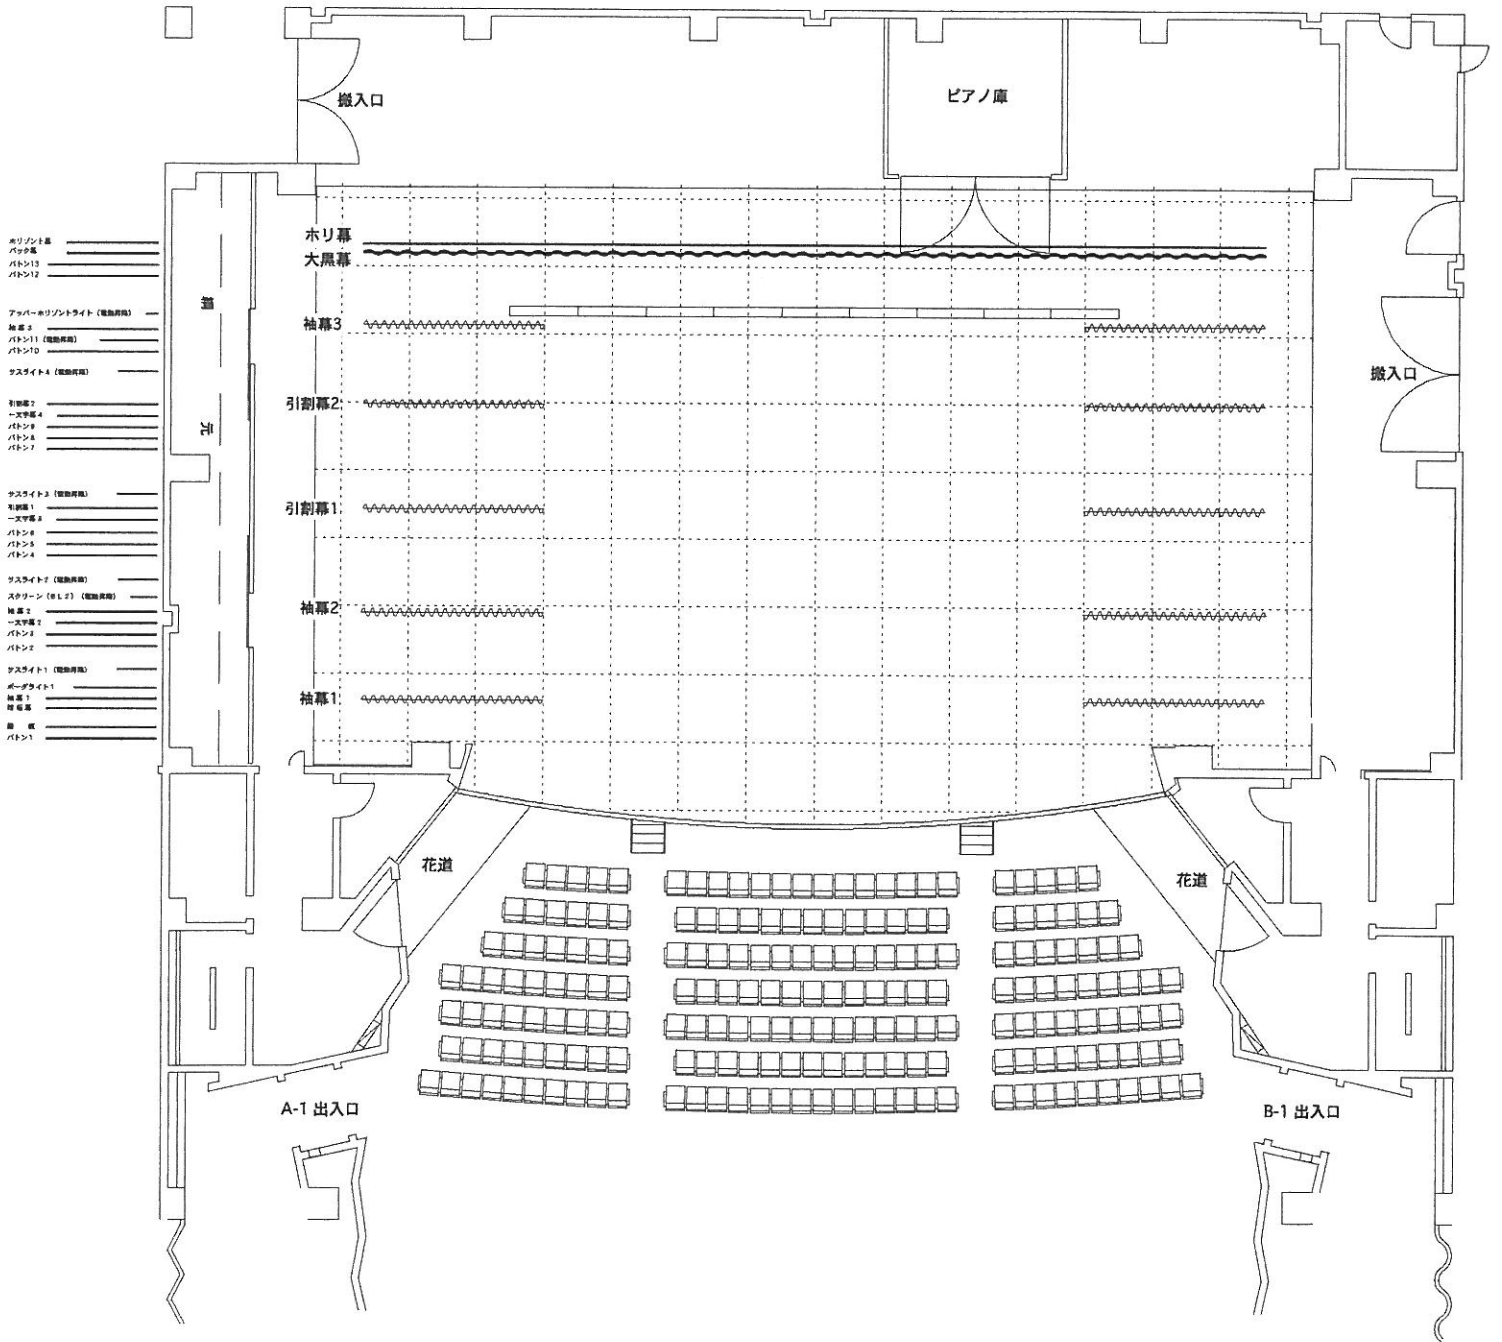

岩見沢新市民会館 舞台平面広域図

1/200 (A-4)

間口：18m 奥行：14.7m 高さ：11m

とびきり

バトン

芯まで

21.45m

バトン11 (電動) を除く

1B

16.50m

2B (スクリーン)

14.40m

SUS

15.90m

まなみーる 市民会館大ホール 断面図 1/200(A-4)