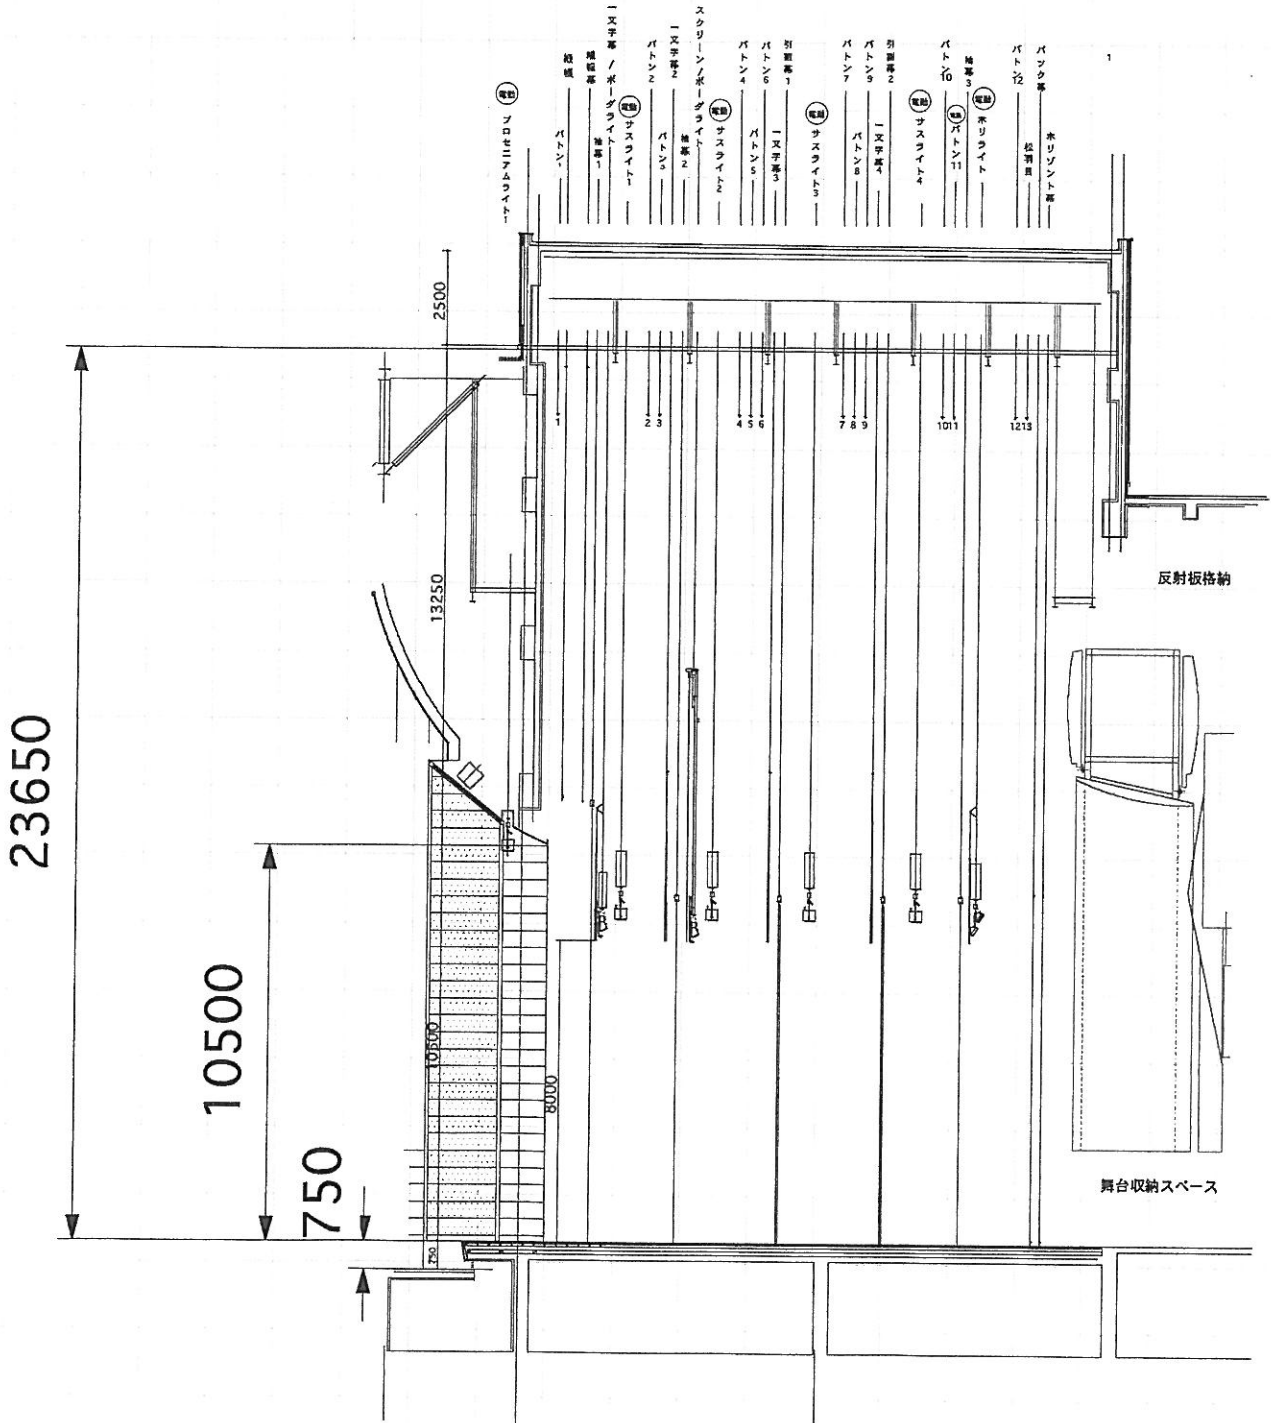

岩見沢新市民会館 舞台平面広域図

1/200 (A-4)

間口：18m 奥行：14.7m 高さ：11m

とびきり

バトン

芯まで

21.45m

バトン11 (電動) を除く

1B

16.50m

2B (スクリーン)

14.40m

SUS

15.90m

まなみーる 市民会館大ホール 断面図 1/200(A-4)